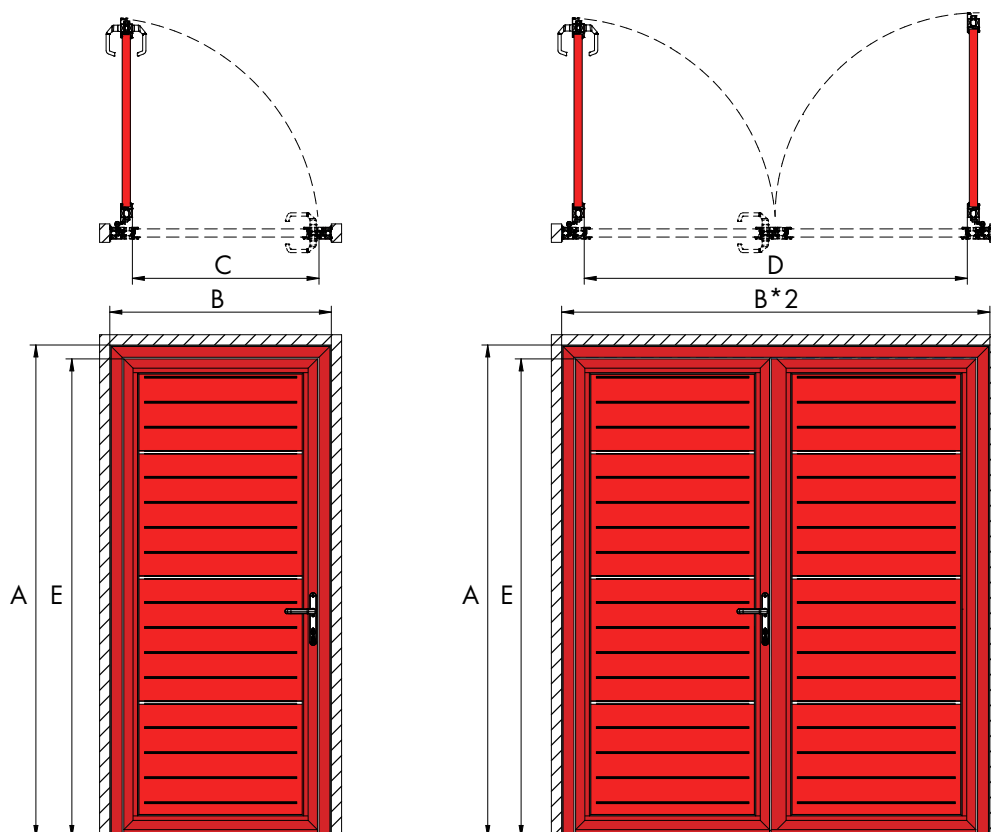

Tekniska specifikationer

För att underlätta ditt val kan de tekniska specifikationerna nedan vara till hjälp. Alla Luxe-Line-dörrar följer gällande CE-standard.

ENKELDÖRR		
Höjd dörrblad	Bredd dörrblad	
	Dubbelt säkerhetsglas	Övrig fyllning
A > 2000 mm	B max. = 1150	B max. = 1350
A > 2300 mm	B max. = 1250	B max. = 1350
A > 2500 mm	B max. = 1250	B max. = 1500
TWIN PARDÖRR		
	Dubbelt säkerhetsglas	Övrig fyllning
	B + B max. = 2000 mm	B + B max. = 3000 mm
C = Dagöppning bredd (B) - 170 mm		
D = B*2 - 220 mm		
E = Dagöppning höjd - 78 mm		

ENKELDÖRR		
Höjd dörrblad	Bredd dörrblad	
	Dubbelt säkerhetsglas	Övrig fyllning
A > 2000 mm	B max. = 1150	B max. = 1350
A > 2300 mm	B max. = 1250	B max. = 1350
A > 2600 mm	B max. = 1250	B max. = 1550
TWIN PARDÖRR		
	Dubbelt säkerhetsglas	Övrig fyllning
	B + B max. = 2000 mm	B + B max. = 3000 mm
C = Dagöppning bredd (B) - 196 mm		
D = B*2 - 246 mm		
E = Dagöppning höjd - 91 mm