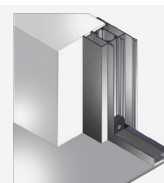

F: Installation i öppning med en utvändigt täcklist