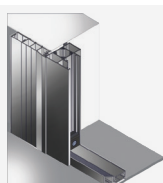

B: Installation i öppning med bred monteringsprofil