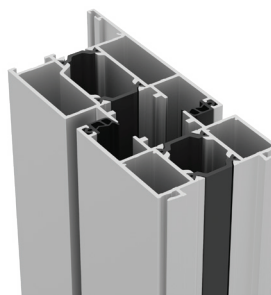

Samtliga dörrar är försedda med justerbara gångjärn för exakt injustering.

Dörrhållare för fixering av dörren i valfri position finns som tillval.

Högt isoleringsvärde uppnås bland annat genom de termiskt separerade Luxe-Line aluminiumprofilerna.