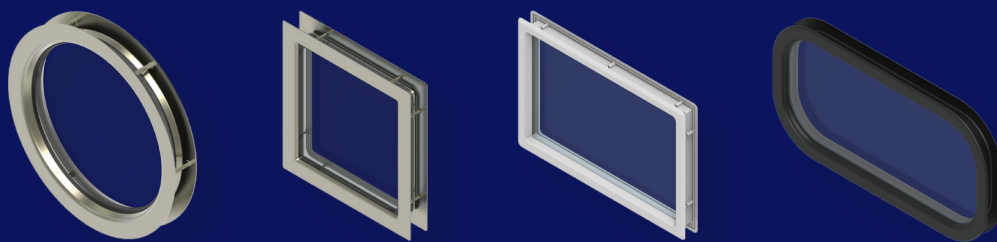

Exklusiv dörrkarm i aluminium

Grunden för varje Luxe-Line är en högkvalitativ aluminiumkarm som standard har en anodiserad yta eller pulverlackering i RAL 9016. Karmen är 58 mm tjock och har bruten köldbrygga.

Skräddarsydd fyllning

Standardfyllningen består av 40 mm tjocka stål-sandwichpaneler med en kärna av hård skumplast, galvaniserade för lång livslängd. Vill du ha mer ljus kan vi även montera glasade paneler i profilerna. För att ge dörren ett unikt uttryck i ditt hem kan panelerna dessutom monteras vertikalt – så att din Luxe-Line blir precis som du vill ha den.

MICRO 9016

ANTRA

GRANITE

QUARTZ

NERO

CORTEEN

Fönster

Luxe-Line kan utrustas med olika fönsteralternativ. Utvalda produkter i vårt sortiment:

Fönster - skräddarsydd elegans

Luxe-Line panelfyllningar kan försees med glas helt eller delvis, vilket ger dörren ett stilfullt och modernt uttryck. Välj bland exklusiva glasvarianter, t ex energisnålt HR++ eller elegant frostat glas. Du kan också anpassa detaljerna efter din smak: bestäm om fönstren ska monteras horisontellt eller vertikalt, och välj om dörren ska ha spröjs för ett klassiskt eller helt slätt utseende. Resultatet blir en dörr med både funktion och exklusiv design.