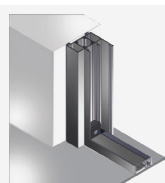

Fönsterparti i perfekt linjering med port

Port och sidodörr med linjerande fönsterparti och täckt bottensektion

Port med sidodörr med fast överparti för harmoniskt utseende

Monteringsalternativ

De sex olika installationsprofilerna ger en optimal lösning för alla situationer och kan alltid monteras snabbt och smidigt.

Alla Luxe-Line-dörrar levereras som standard med en 17 mm tröskel som förhindrar intrång av luft och vatten. Det finns även alternativ för montering utan tröskel, då utrustas dörren istället med en droplist.